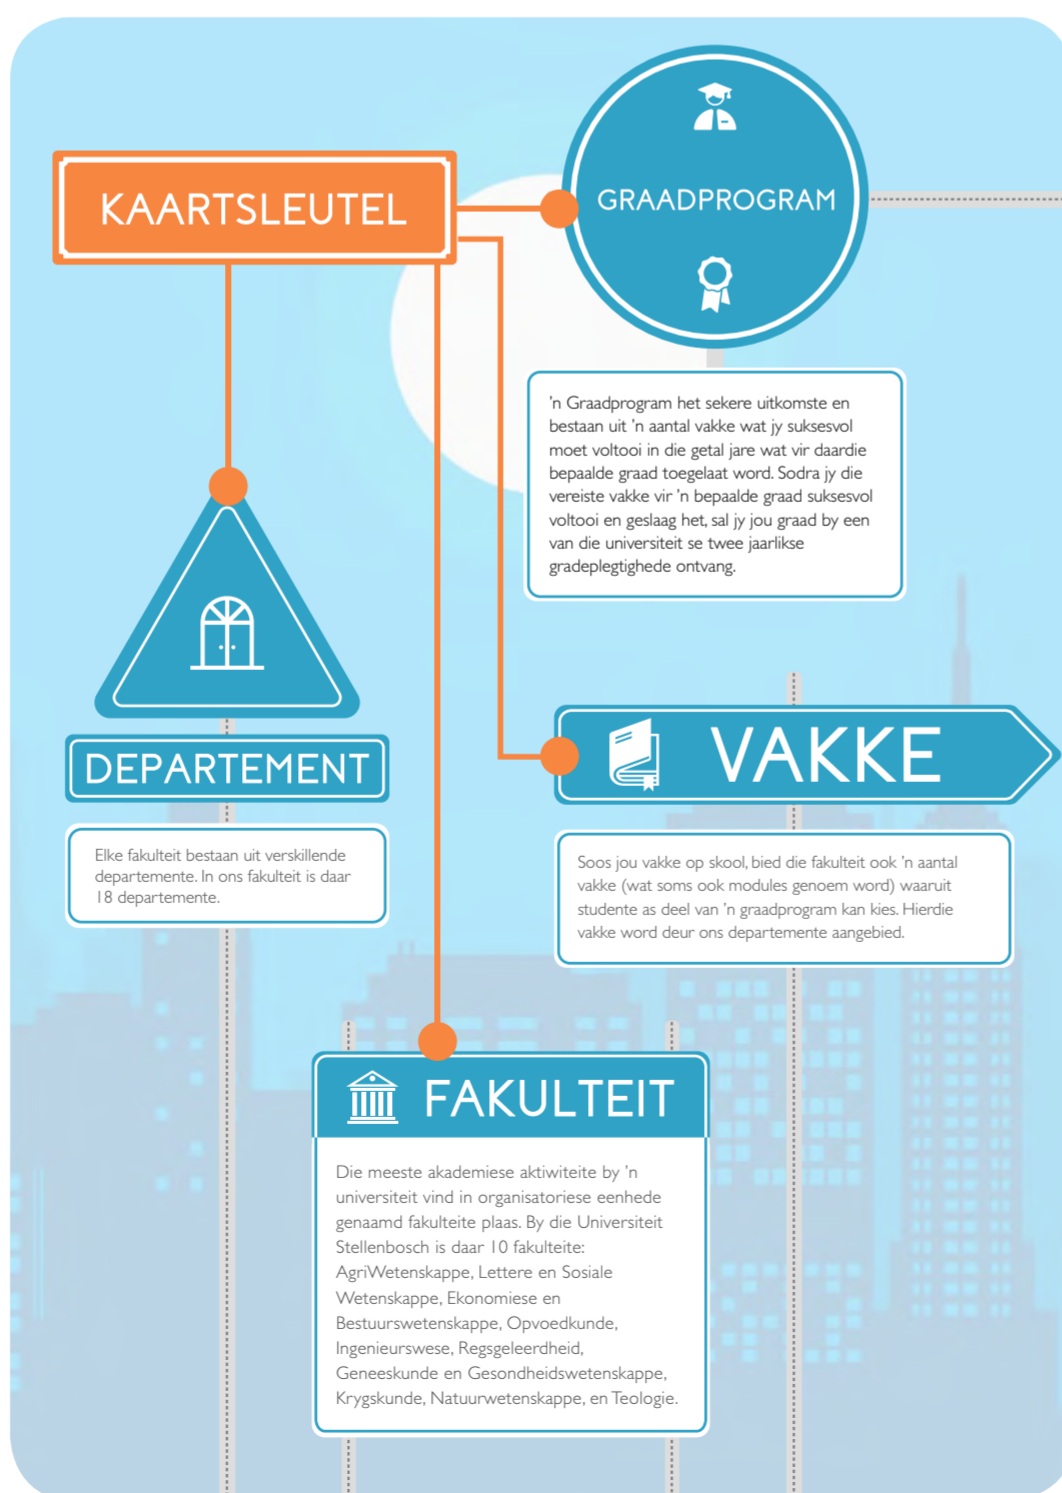

Ons padkaart wys jou in 'n paar eenvoudige stappe hoe om jou weg deur 'n wêreld vol uiteenlopende studie- en loopbaanmoontlikhede te vind. Gryp 'n bottel water en kom ons spring weg op hierdie reis om jou vir die moderne en mededingende arbeidsmark toe te rus.